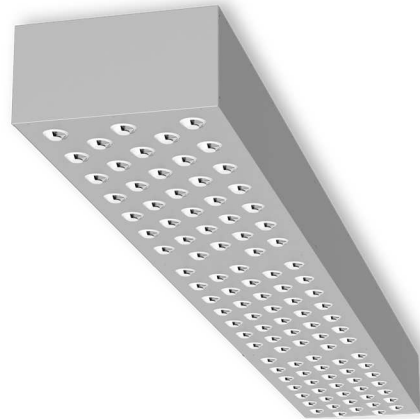

Produktbeskrivning

DKR är ett don för utanpåliggande eller infällt montage i tak.

Donen kan levereras med dysor i sida eller neråtriktade.

Kastlängd och konfigurering av donen anpassas efter projektets förutsättningar. Dysorna kan kompletteras med luftriktare eller täcklock för justering av flöde eller spridningsbild. Standardkulör RAL9003 glans 30%, andra kulörer möjliga att beställa.

Injustering

Donet har inget eget spjäll utan injusteras med separat injusteringsspjäll. Uppmätt tryck jämförs med separat datablad för aktuell donstorlek.

Drift och underhåll

Donet är underhållsfritt i sin konstruktion. Vid rengöring torkas donet med en lätt fuktad trasa och mildt rengöringsmedel.